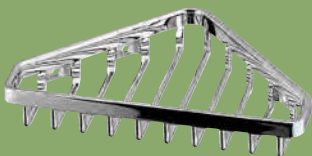

GROSSER KOMFORT
OHNE GROSSE KOSTEN

HELLE FREUDE AN
ORDNUNG.

Seifenschale

aus Echkristallglas
sanibel-Nr. 81 44 656

Glas

aus Echkristallglas
sanibel-Nr. 81 44 648

Doppelglashalter

ohne Gläser, verchromt
sanibel-Nr. 81 44 630

Glas-/Seifen-/Lotionspenderhalter

ohne Einsatz, verchromt
sanibel-Nr. 81 44 621

Lotionspendereinsatz

mattiert, mit Pumpe, aus Opak-Kunststoff
sanibel-Nr. 81 44 664

Papierhalter

mit Deckel, verchromt
sanibel-Nr. 81 44 702

Papierhalter

offen, verchromt
sanibel-Nr. 81 44 711

Reserve-Papierhalter

98 mm Ausladung, verchromt
sanibel-Nr. 81 44 729

Eckseifenkorb

mit sichtbarer Befestigung,
verchromt, ca. 180 x 115 mm
sanibel-Nr. 81 44 788

Seifenkorb

mit sichtbarer Befestigung,
verchromt, ca. 132 x 100 mm
sanibel-Nr. 81 44 770

Toilettenbürstengarnitur

komplett mit Opak-Kunststoff-Einsatz
und Bürste
sanibel-Nr. 81 44 745