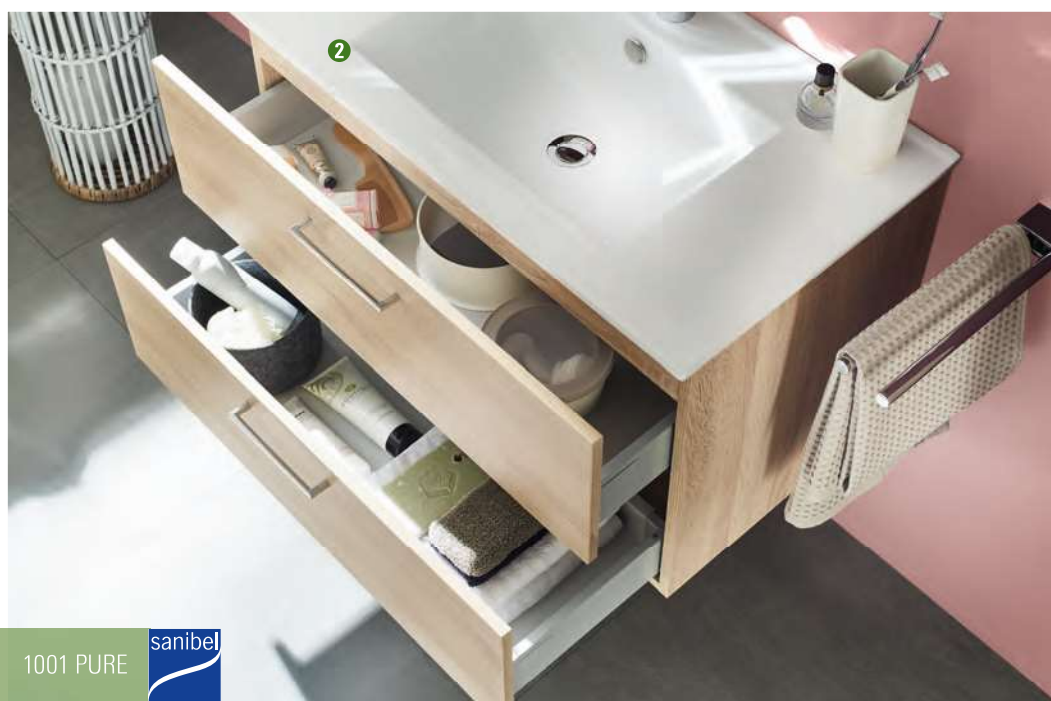

Waschtischelement

(Ausführung wie oben)

Eiche-Sand sanibel-Nr. 82 16 872

(ohne Abb.)

Weiß-Glänzend sanibel-Nr. 82 16 863