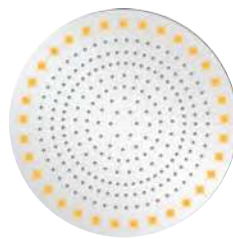

**ES WERDEN
2 SEPARATE
WASSER-
LEITUNGEN
BENÖTIGT**

Regen-Duschboard mit Wasserfall

Edelstahl spiegelpoliert, eckig, 500 x 200 mm, direkte Wandmontage, Silikonknoppen mit Antikalkausstattung, Brauseregen, Wasserfall, Anschluss 2 x DN 15 (1/2"), ohne Unterputzkörper (die Leitungen werden direkt an das Regen-Duschboard angeschlossen), Durchflussmenge Brauseregen 16 l/min.¹⁾, Wasserfall 12 l/min.¹⁾, für Durchlauferhitzer geeignet
sanibel-Nr. 79 04 954

Brausepaneele für Deckeneinbau ²⁾

Edelstahl verchromt, DN 15 (1/2"), Silikonknoppen mit Antikalkausstattung, Brauseregen, Lieferung inkl. Einbaurahmen und Anschlusskit, Flexschlauch 600 mm mit 90° Bogen, Durchflussmenge 23 l/min.¹⁾, für Durchlauferhitzer geeignet (ab 28 KW mit mind. 15 l/min.)
rund, Ø 430 mm sanibel-Nr. 79 04 949
eckig, 430 x 430 mm sanibel-Nr. 79 04 950

Kopfbrause

Edelstahl spiegelpoliert, DN 15 (1/2"), einstrahlig mit vollem Brauseregen, 4 mm flache Konstruktion mit umlaufendem Edelstahlkern, schwenkbares Kugelgelenk, hochwertiges Design mit Antikalkknoppen zur vereinfachten Reinigung, Durchflussmenge modellabhängig 12 – 18 l/min.¹⁾, für Durchlauferhitzer geeignet (ab 28 KW mit mind. 15 l/min.)

rund, Ø 200 mm	sanibel-Nr. 79 04 935
rund, Ø 250 mm	sanibel-Nr. 79 04 936
rund, Ø 300 mm	sanibel-Nr. 79 04 937
rund, Ø 400 mm	sanibel-Nr. 79 04 938
eckig, 200 x 200 mm	sanibel-Nr. 79 04 942
eckig, 250 x 250 mm	sanibel-Nr. 79 04 943
eckig, 300 x 300 mm	sanibel-Nr. 79 04 944
eckig, 400 x 400 mm	sanibel-Nr. 79 04 945
softedge, 200 x 200 mm	sanibel-Nr. 79 04 965
softedge, 250 x 250 mm	sanibel-Nr. 79 04 966
softedge, 300 x 300 mm	sanibel-Nr. 79 04 967
softedge, 400 x 400 mm	sanibel-Nr. 79 04 968

LED-Brausepaneele für Deckeneinbau ²⁾